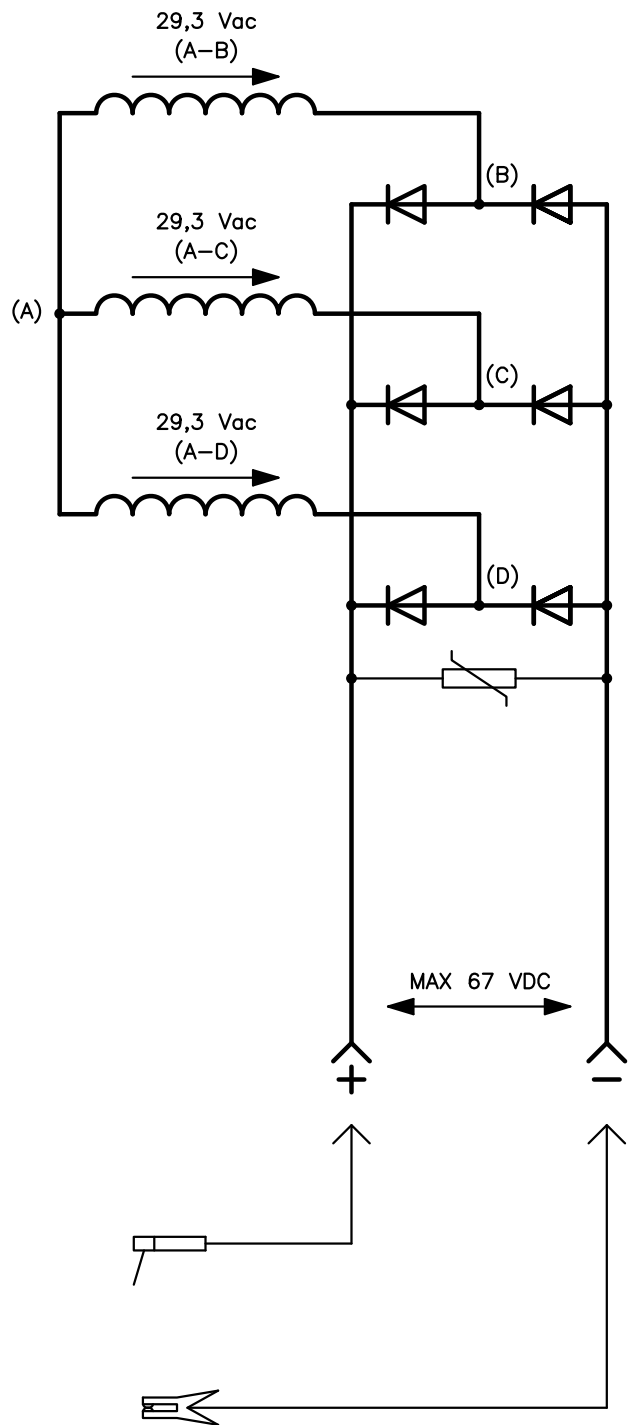

Denominazione

UNIVERSAL 230 (CASSA MASTER 292)

Codice

E9215037

Questo disegno non puo' essere riprodotto, ne' ceduto a terzi senza nostro espresso consenso.

Materiale

Codice Mat. Prima

Disegnato

Scala

Dim.

Peso Kg.

Visto

Data

23-03-04

Denominazione

UNIVERSAL 235

Codice

S9215019

Questo disegno non puo' essere riprodotto, ne' ceduto a terzi senza nostro espresso consenso.

Materiale

Codice Mat. Prima

Disegnato

Scala

Dim.