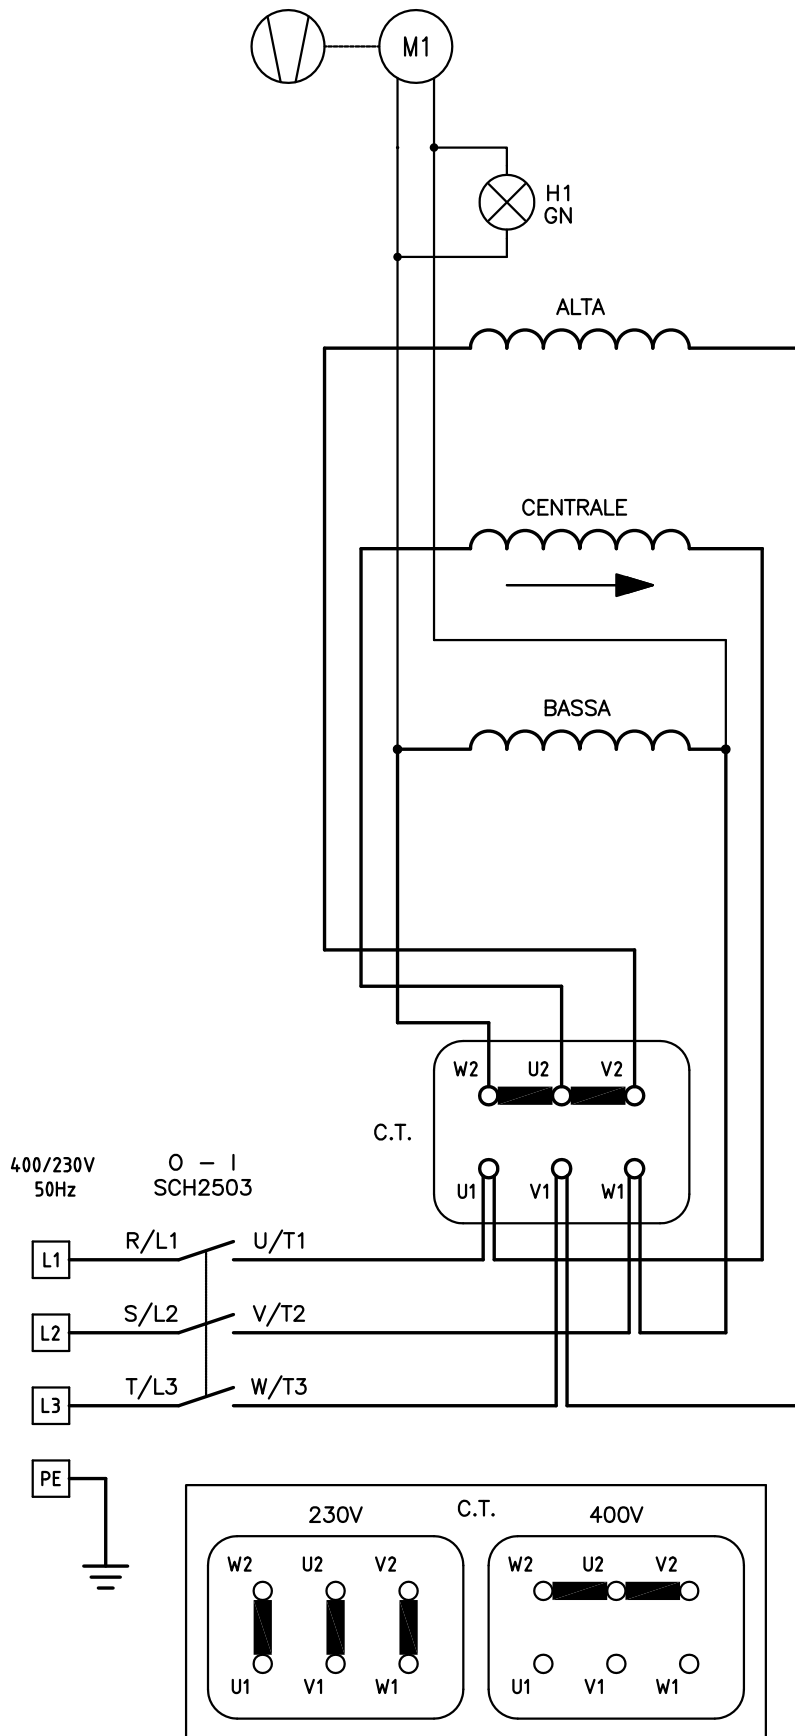

Denominazione

UNIVERSAL 230 (CASSA MASTER 292)

Codice

E9215037

Questo disegno non puo' essere riprodotto, ne' ceduto a terzi senza nostro espresso consenso.

Materiale

Codice Mat. Prima

Disegnato

Scala

Dim.

Peso Kg.

Visto

Data

23-03-04

Denominazione

UNIVERSAL 235

Codice

S9215019

Questo disegno non puo' essere riprodotto, ne' ceduto a terzi senza nostro espresso consenso.

Materiale

Codice Mat. Prima

Disegnato

Scala

Dim.