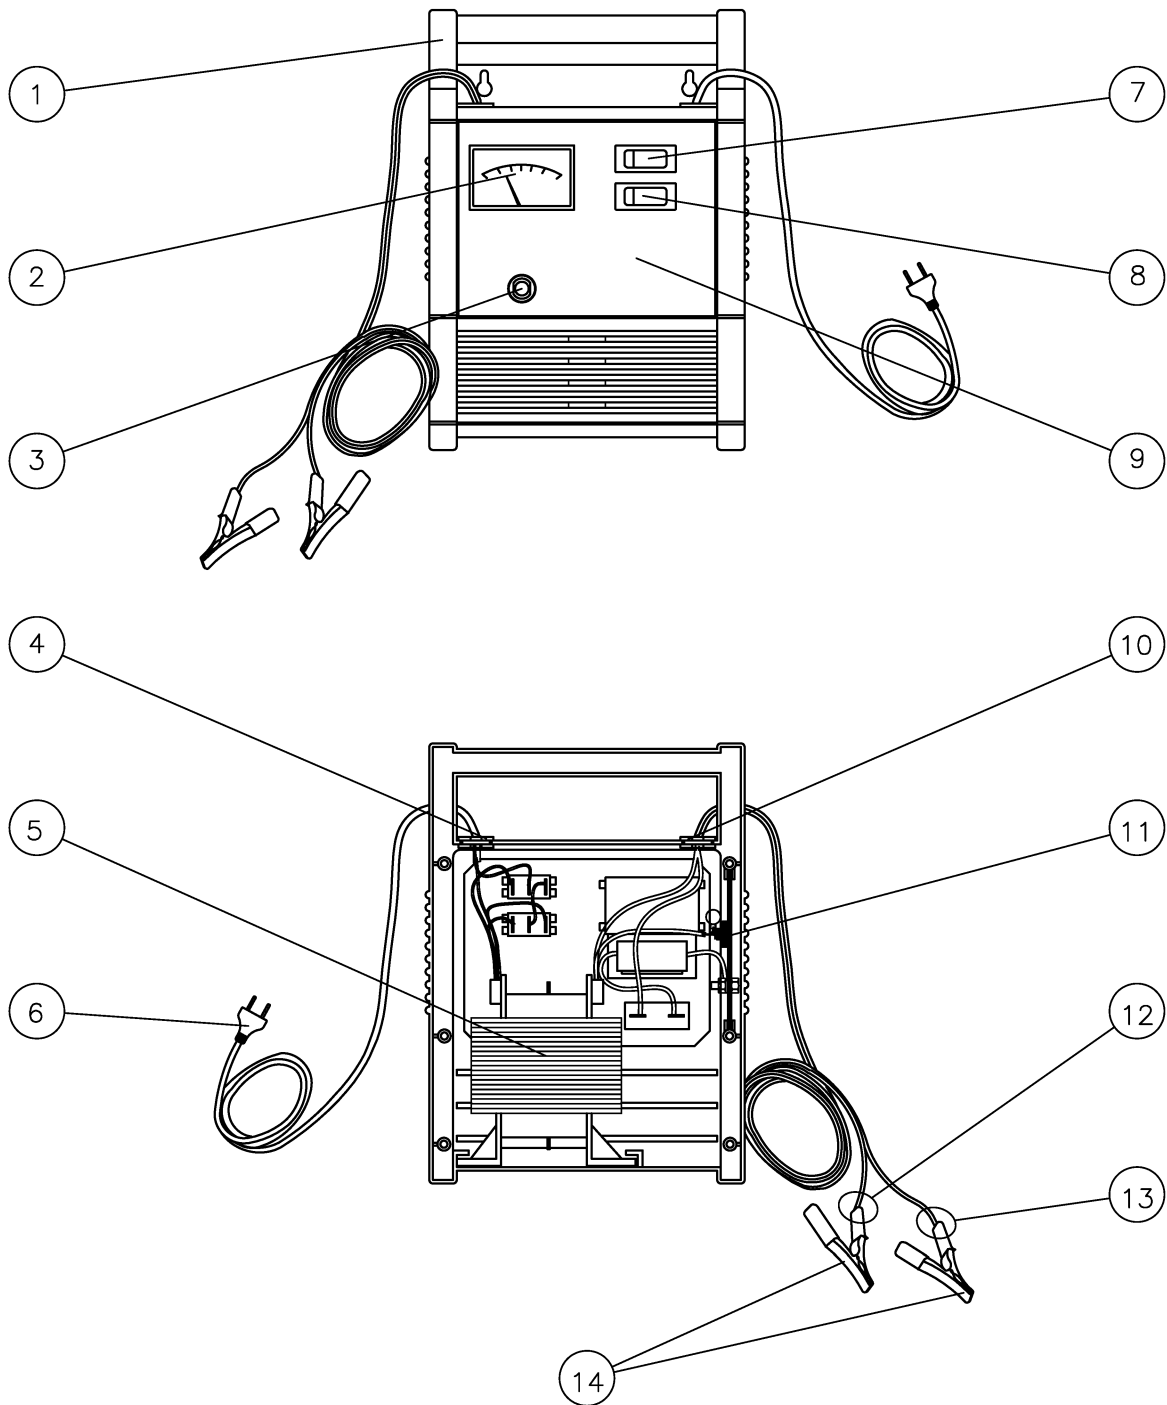

Denominazione		ARTIK 100		Codice		E9005045		
	Questo disegno non puo' essere riprodotto, ne' ceduto a terzi senza nostro espresso consenso.	Materiale	Codice Mat. Prima	Disegnato	Scala			
		Dim.	Peso Kg.	Visto	Data	19-09-13