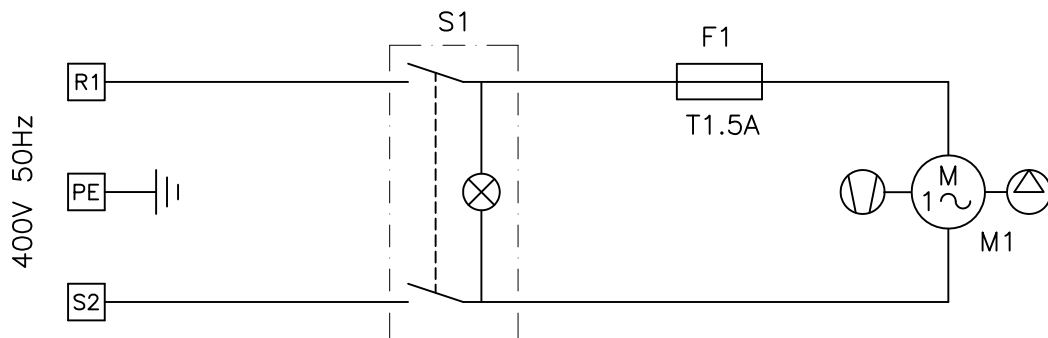

Denominazione		GRA ORIZZONTALE C/RUBINETTO		Codice		E9490006	
	Questo disegno non puo' essere riprodotto, ne' ceduto a terzi senza nostro espresso consenso.	Materiale	Codice Mat. Prima	Disegnato	Scala		
		Dim.	Peso Kg.	Visto	Data	16-12-14	

S1	ON - OFF	ON - OFF	ON - OFF	ON - OFF
M1	PUMP	PUMPE	POMPE	POMPA
PS	PRESSOSTAT	PRESSOSTAT	PRESSOSTAT	PRESSOSTATO
H1	ORANGE PILOT-LAMP	LAMPE UEBERLAST ROT	LAMPE TEMOIN ORANGE	LAMPADA SPIA GIALLA
F1	FUSE	SICHERUNG	FUSIBLE	FUSIBILE