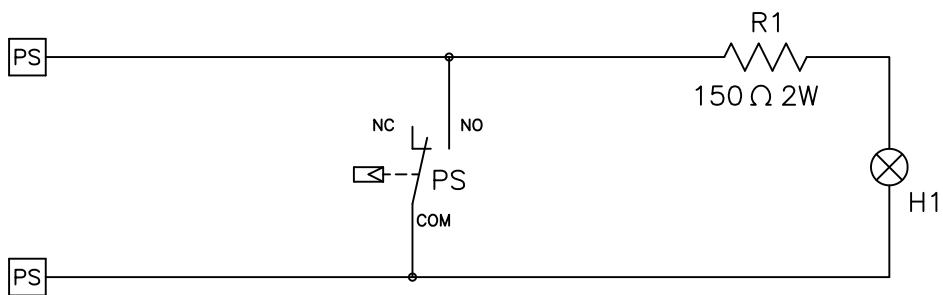

Denominazione		GRA ORIZZONTALE C/RUBINETTO		Codice		E9490006	
	Questo disegno non puo' essere riprodotto, ne' ceduto a terzi senza nostro espresso consenso.	Materiale	Codice Mat. Prima	Disegnato	Scala		
		Dim.	Peso Kg.	Visto	Data	16-12-14	

S1	ON - OFF	ON - OFF	ON - OFF	ON - OFF
M1	PUMP	PUMPE	POMPE	POMPA
PS	PRESSOSTAT	PRESSOSTAT	PRESSOSTAT	PRESSOSTATO
H1	ORANGE PILOT-LAMP	LAMPE UEBERLAST ROT	LAMPE TEMOIN ORANGE	LAMPADA SPIA GIALLA
F1	FUSE	SICHERUNG	FUSIBLE	FUSIBILE