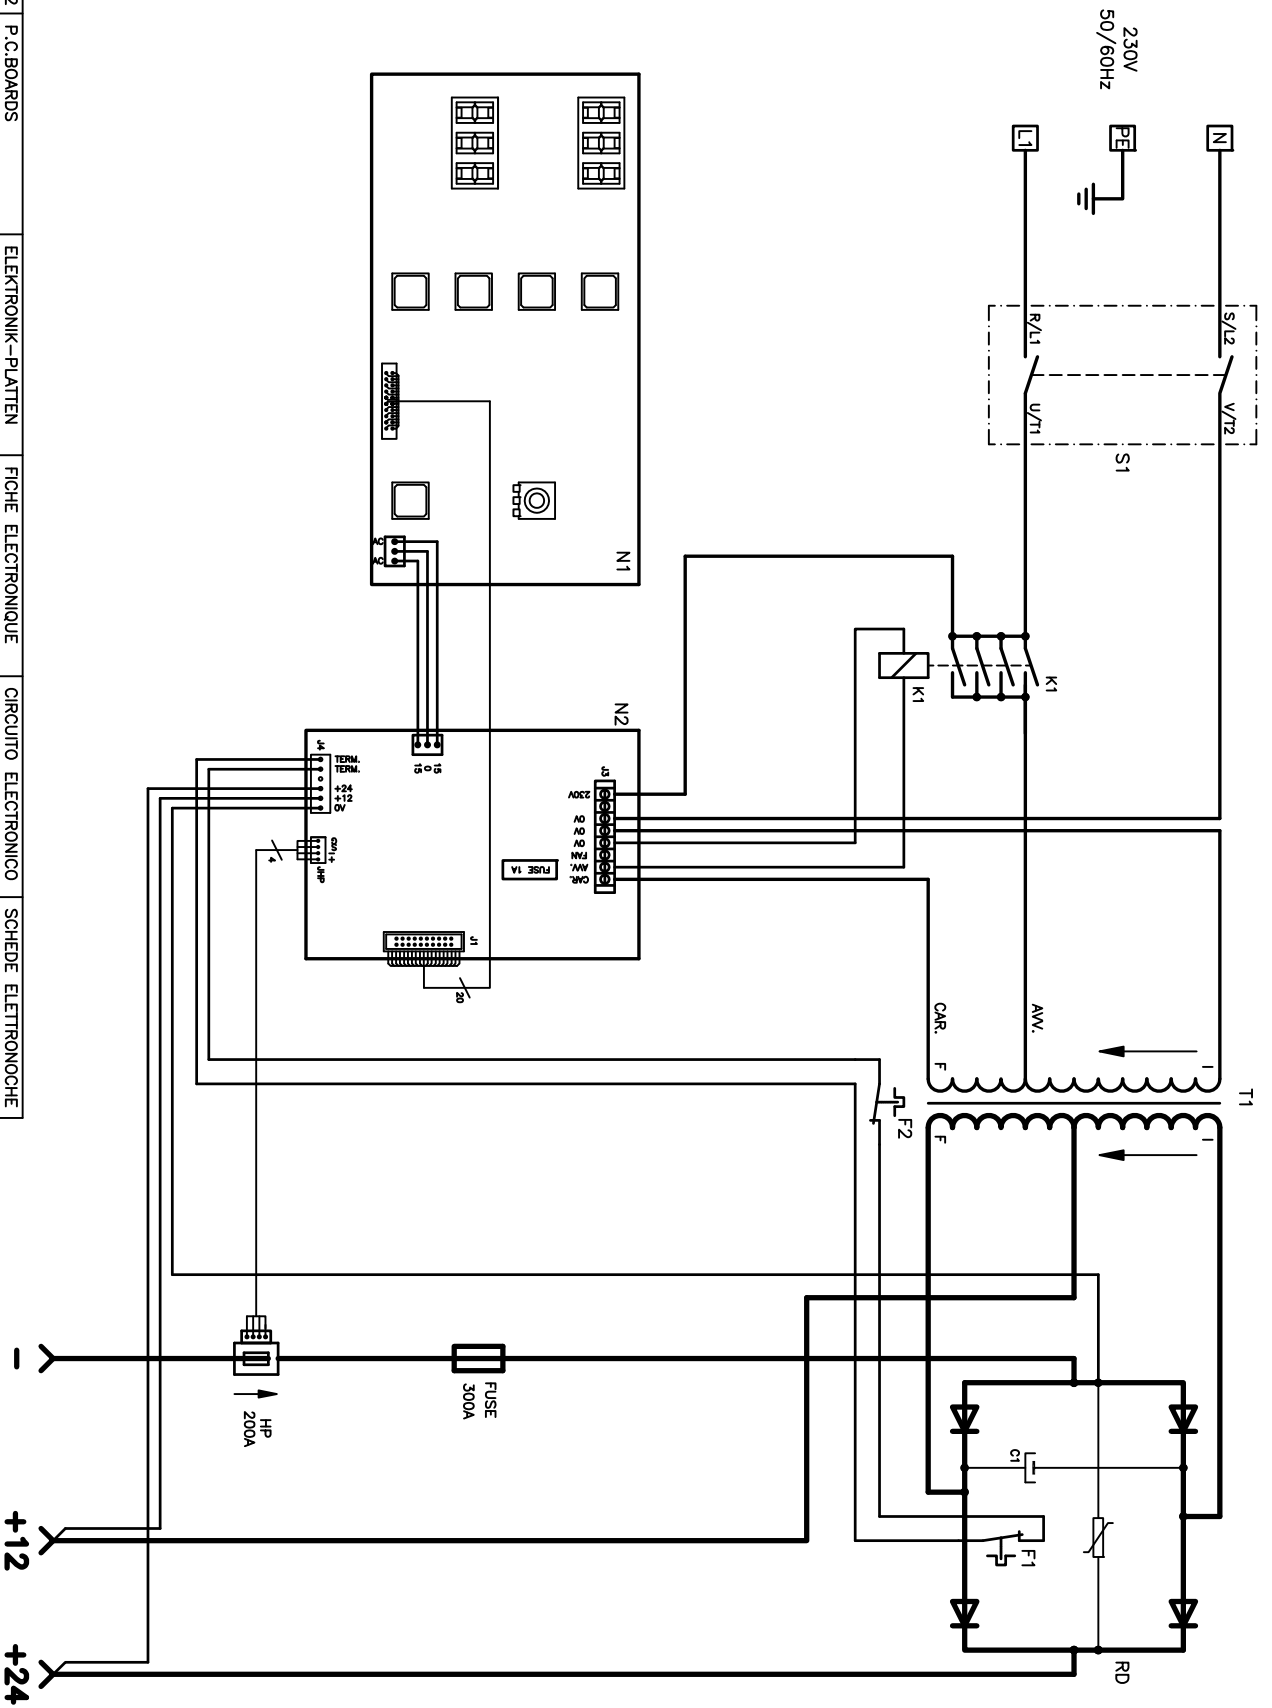

LISTA RICAMBI - SPARE PARTS LIST - LISTA PIEZAS DE REPUESTO

TYPE OF EQUIPMENT

MODEL

STARTER

DIGICAR 900

12/24V 230V

REF.	PAGE No. 1 of 2	CODE	99010036	WIRING DIAGRAM	S9010040	PARTS DRAWING	E9010036	DATE	08/08/2014
------	-----------------	------	----------	----------------	----------	---------------	----------	------	------------

Denominazione

DIGICAR 900

Codice

E9010036

N1-N2	P.C.BOARDS	ELEKTRONIK-PLATTEN	FICHE ELECTRONIQUE	CIRCUITO ELECTRONICO	SCHEDE ELETRONICHE
F1-F2	THERMOSTATS	THERMOSTAT	THERMOSTATS	TERMOSTATOS	TERMOSTATI
K1	RELAY	RELAIS	RELAIS	RELE'	TELERUTTORE
RD	RECTIFIER	GLEICHRICHTER	REDESSEUR	RECTIFICADOR	RADDRIZZATORE
S1	SWITCH ON-OFF	SCHALTER ON-OFF	INTERRUPTEUR ON-OFF	INTERRUPTOR ON-OFF	INTERRUTTORE ON-OFF
T1	TRANSFORMER	TRANSFORMATOR	TRANSFORMATEUR	TRANSFORMADOR	TRASFORMATORE
HP	CURRENT PROBE	STROMSONDE	SONDE DE COURANT	SONDA DE CORRIENTE	SONDA DI CORRENTE