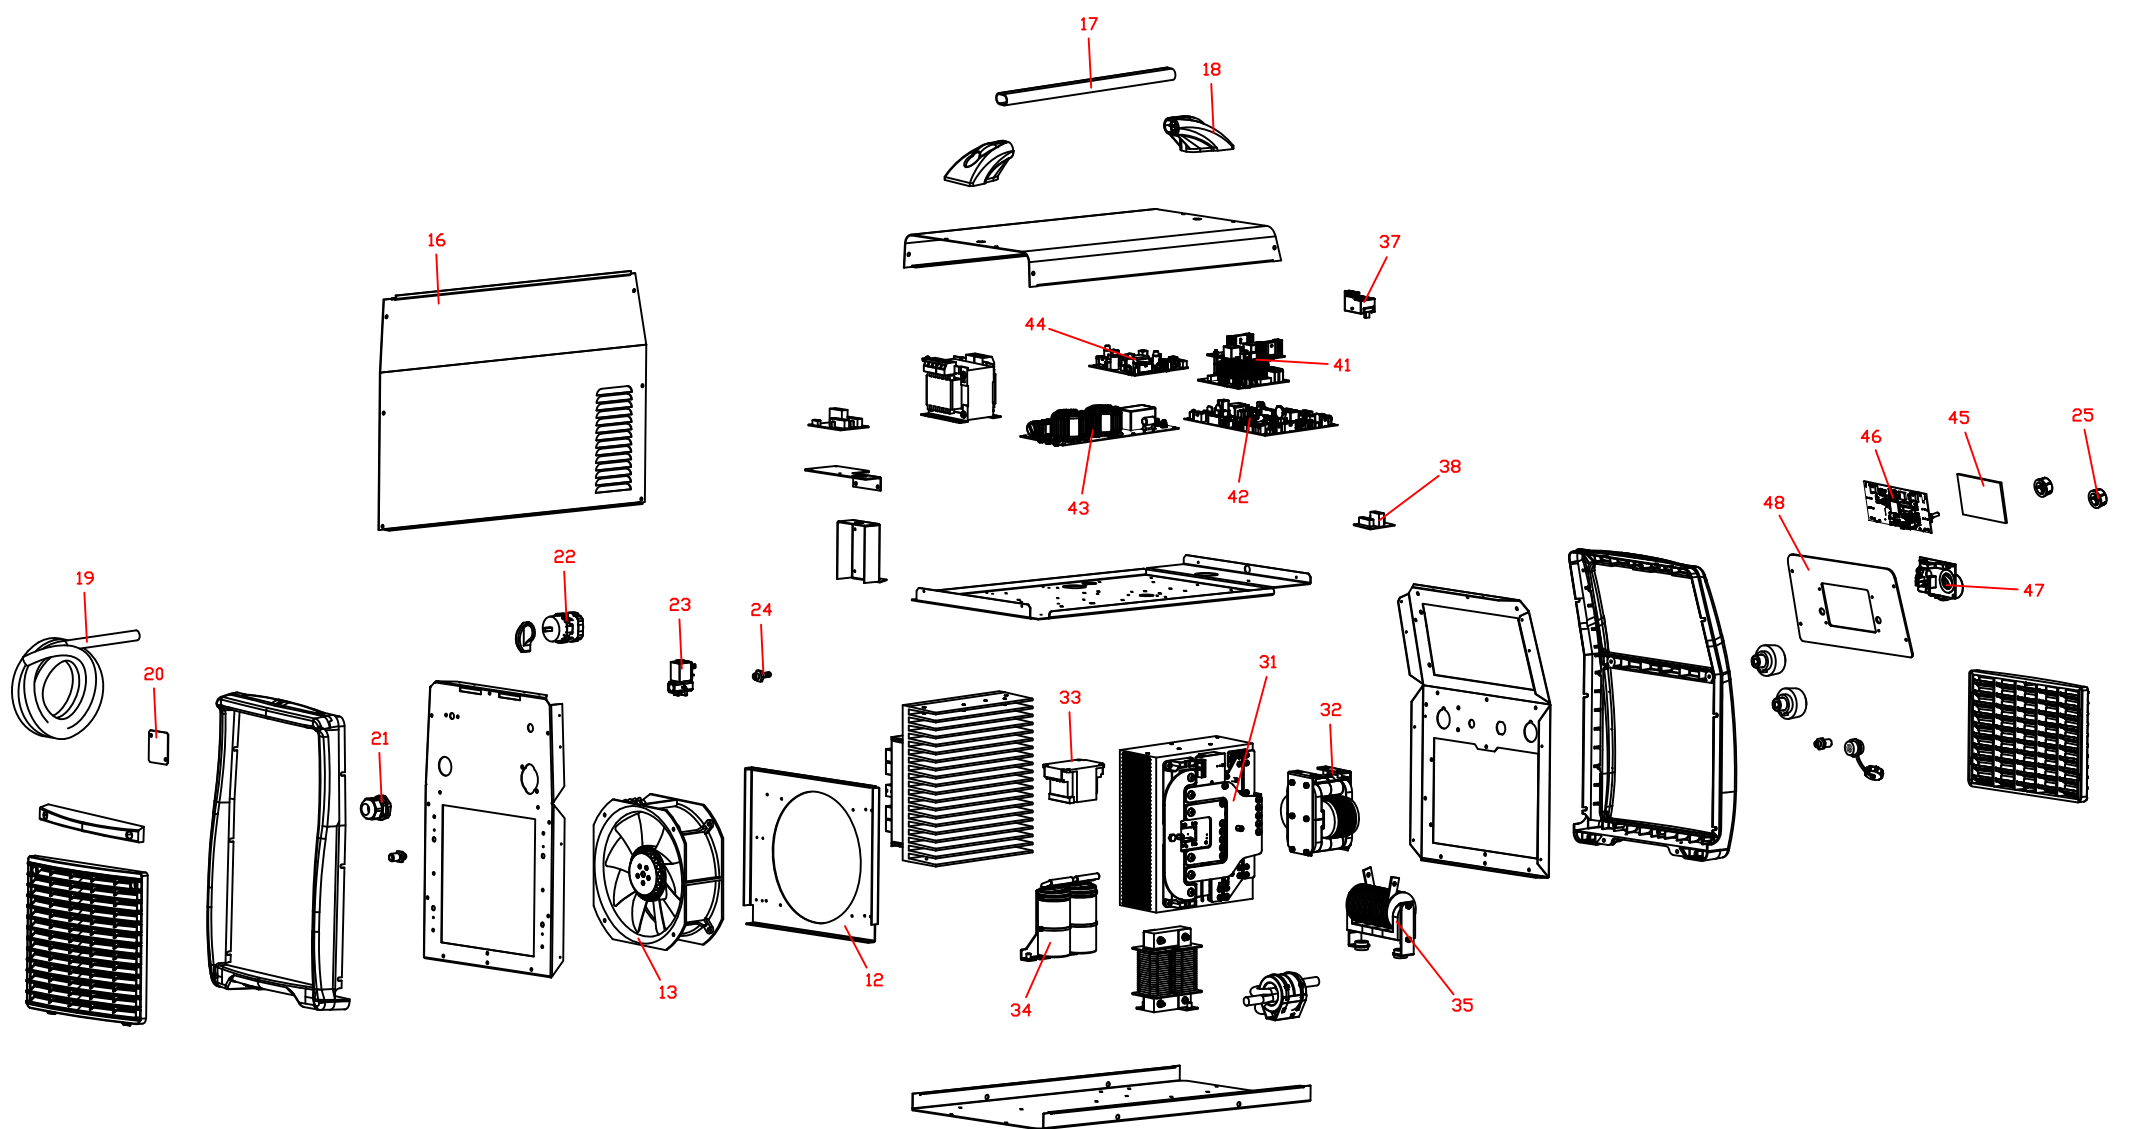

Denominazione	Codice
COMPACT 410 AC/DC	E9815031

Denominazione	Codice
COMPACT 410 AC/DC	E9815031