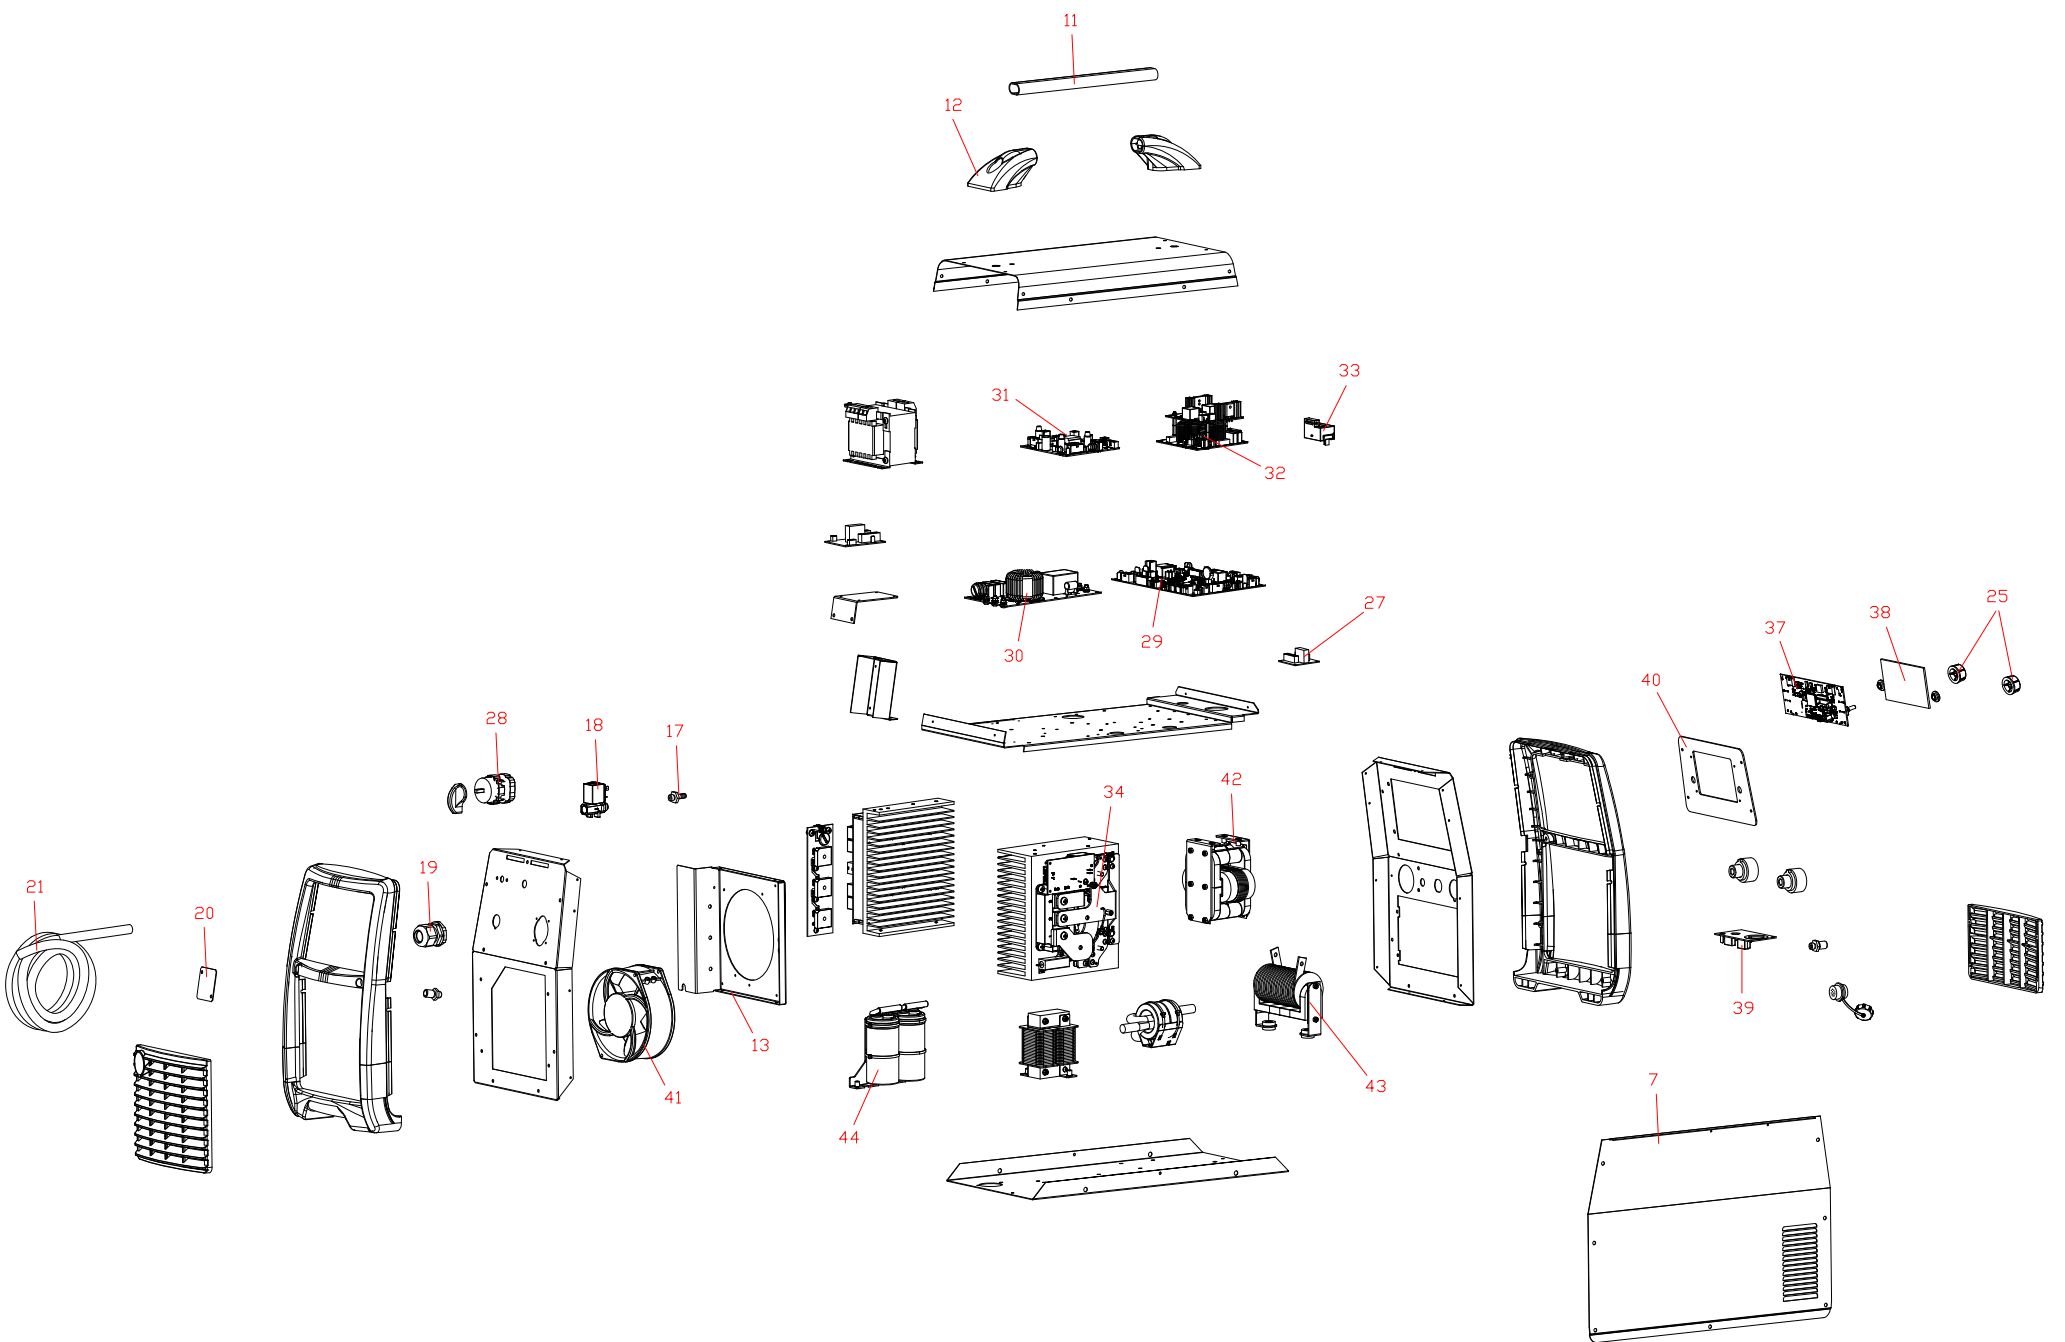

Denominazione	Codice
COMPACT 280 AC/DC	E9815032

Denominazione	Codice
COMPACT 280 AC/DC	E9815032