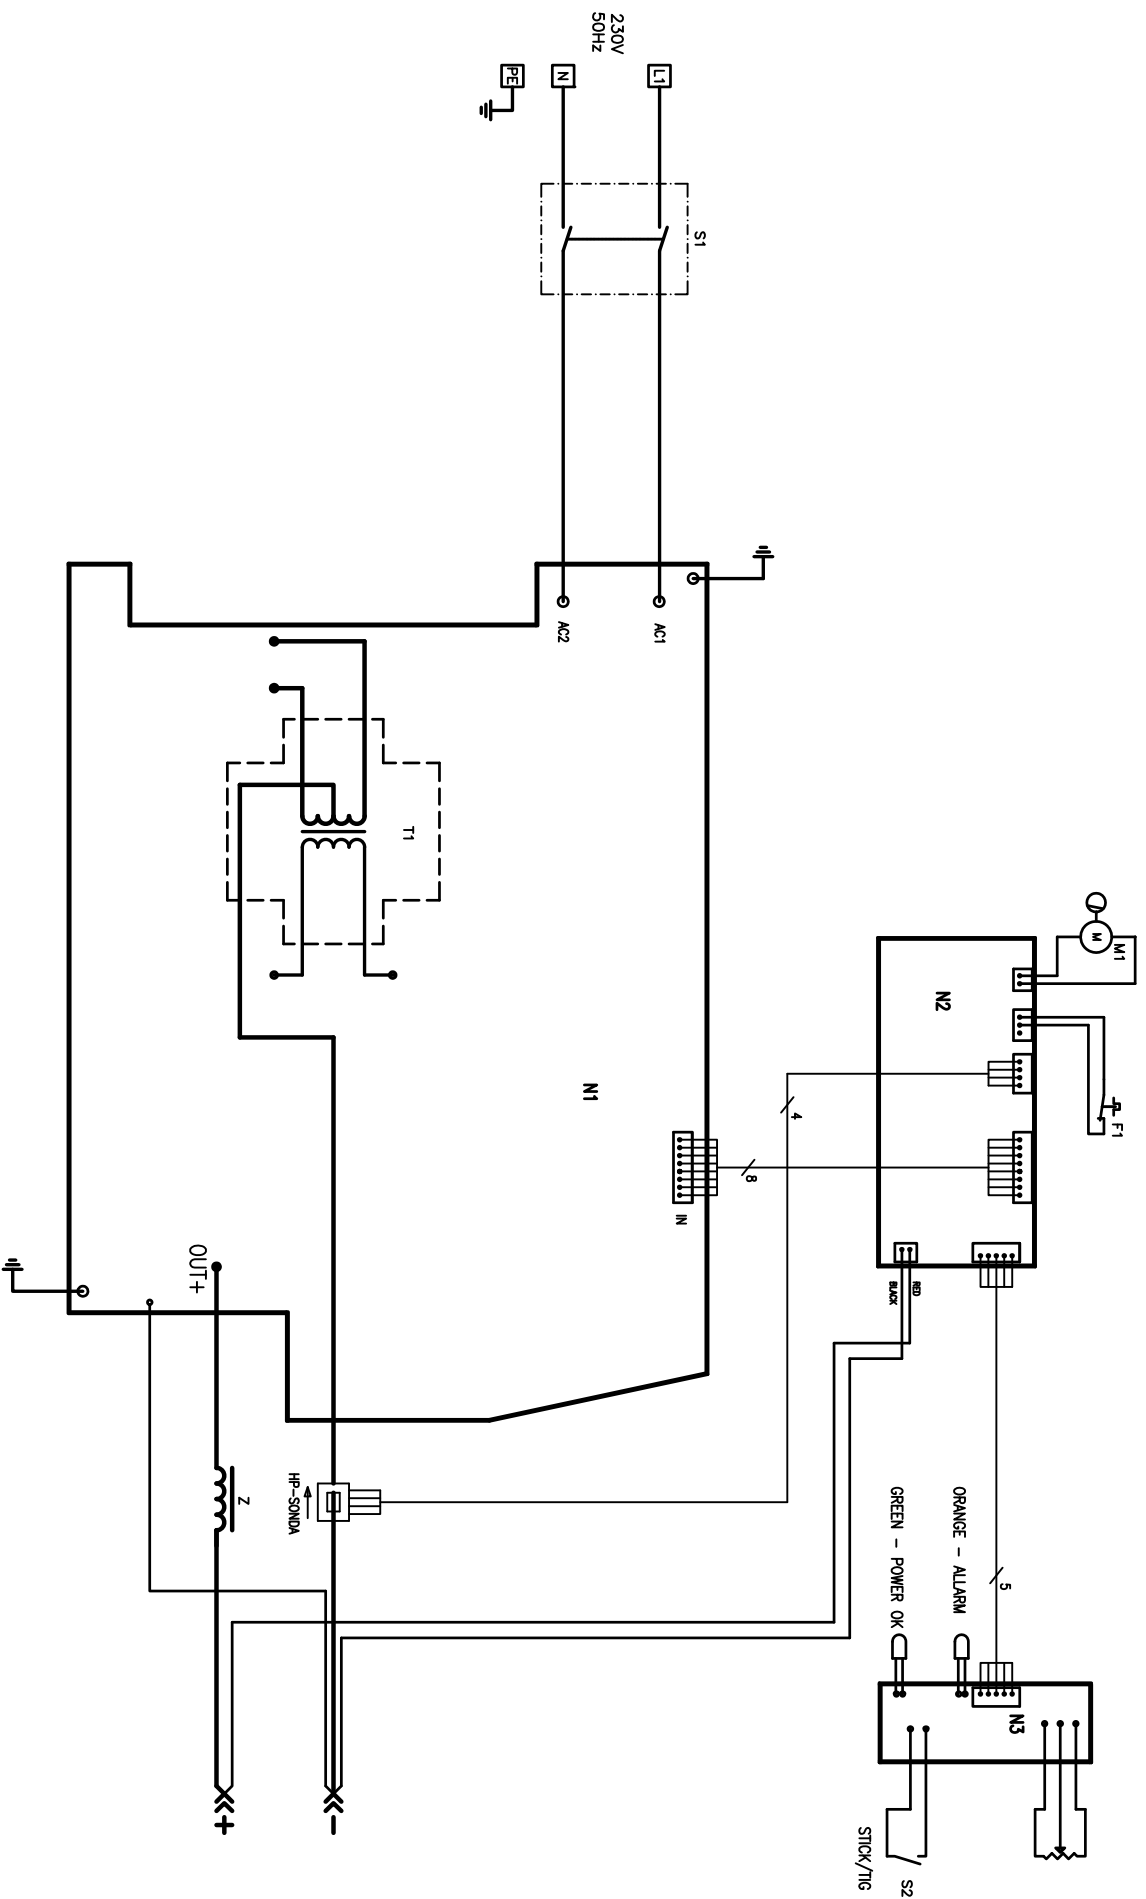

F1	THERMOSTAT	THERMOSTAT	THERMOSTAT	THERMOSTAT
M1	FAN	VENTILATOR	VENTILADOR	VENTILATORE
N1-N3	P.C. BOARD	ELEKTRONIK-PLATTE	CIRCUITO ELETTRONICO	SCHEDA ELETTRONICA
HP	HALL PROBE	STROMSONDE	SONDA HALL	SONDA DI CORRENTE
S1	ON - OFF	ON - OFF	INTERRUPTOR ON - OFF	ON - OFF
S2	STICK-TIG SWITCH	STICK-TIG SCHALTER	INTERRUPTOR STICK-TIG	INTERRUPTORE STICK-TIG
T1	TRANSFORMER	TRANSFORMATOR	TRANSFORMADOR	TRASFORMATORE
Z	CHOKE	IMPEDANZ	IMPEDANCIA	IMPEDENZA