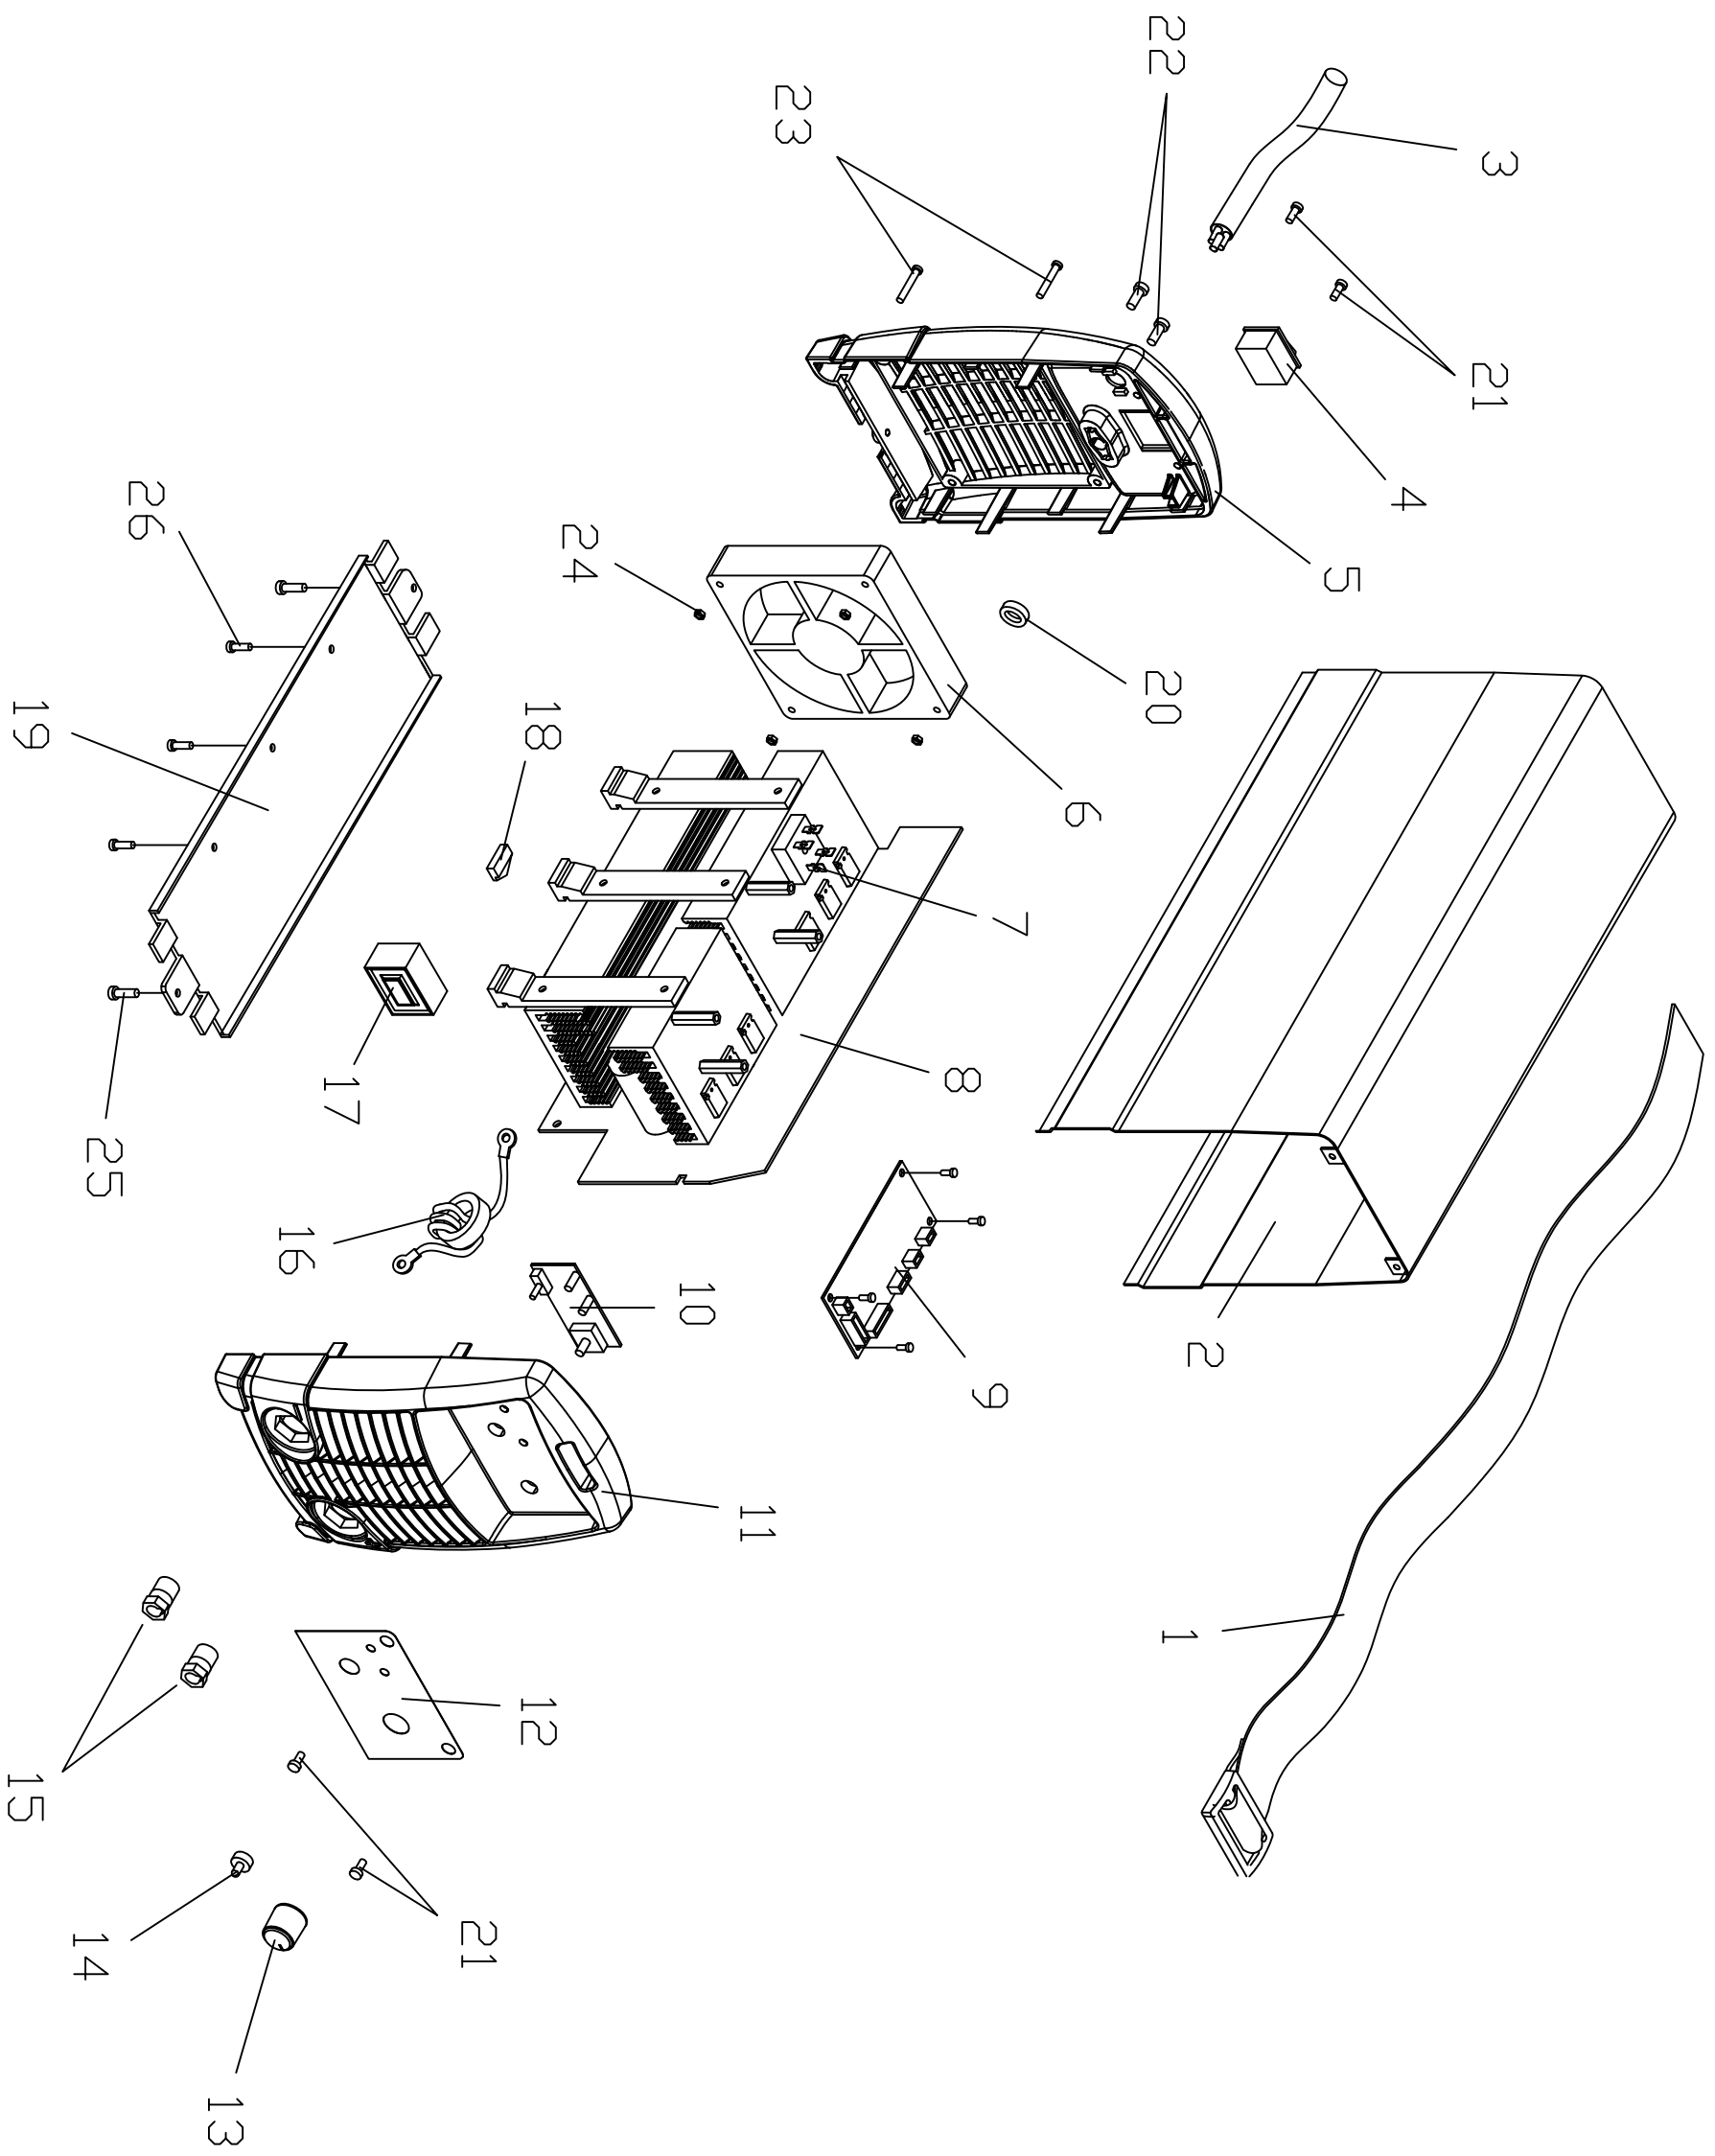

PROPRIETA' ESCLUSIVA & CONFIDENZIALE: questo documento contiene informazioni riservate di proprietà esclusiva di HELVI S.p.A. e non può essere duplicato o inviato a parti terze o usato per altri scopi senza il previo consenso scritto di HELVI S.p.A.

PROPRIETARY & CONFIDENTIAL: this document contains proprietary and confidential information owned by HELVI S.p.A. and may not be duplicated, communicated to other parties or used for any purpose without express written permission of HELVI S.p.A.

PROPIEDAD EXCLUSIVA Y RESERVA: este documento contiene informaciones reservadas de propiedad exclusiva de HELVI S.p.A. Copia, distribución a terceros y/o utilizzo en cualquier forma sin el permiso expreso por escrito de HELVI S.p.A. están prohibidos.

HELVI S.p.A. si riserva il diritto di modificare qualsiasi informazione qui sopra senza preavviso a seguito di possibili migliorie ai propri prodotti. Questo documento, le informazioni qui riportate e/o allegate sono soggetti alle condizioni generali di vendita in vigore con Voi.

Due to constant improvements HELVI S.p.A. reserves the right to amend any of the above without prior notice. This document, the reported and/or enclosed information are subject to the trading terms and conditions in force with you.

A causa de mejoras en sus productos HELVI S.p.A. se reserva el derecho de modificar cualquier información en este documento sin previo aviso. Este documento, las informaciones referidas y/o adjuntas están sujetos a las condiciones generales de venta vigentes con Uds.